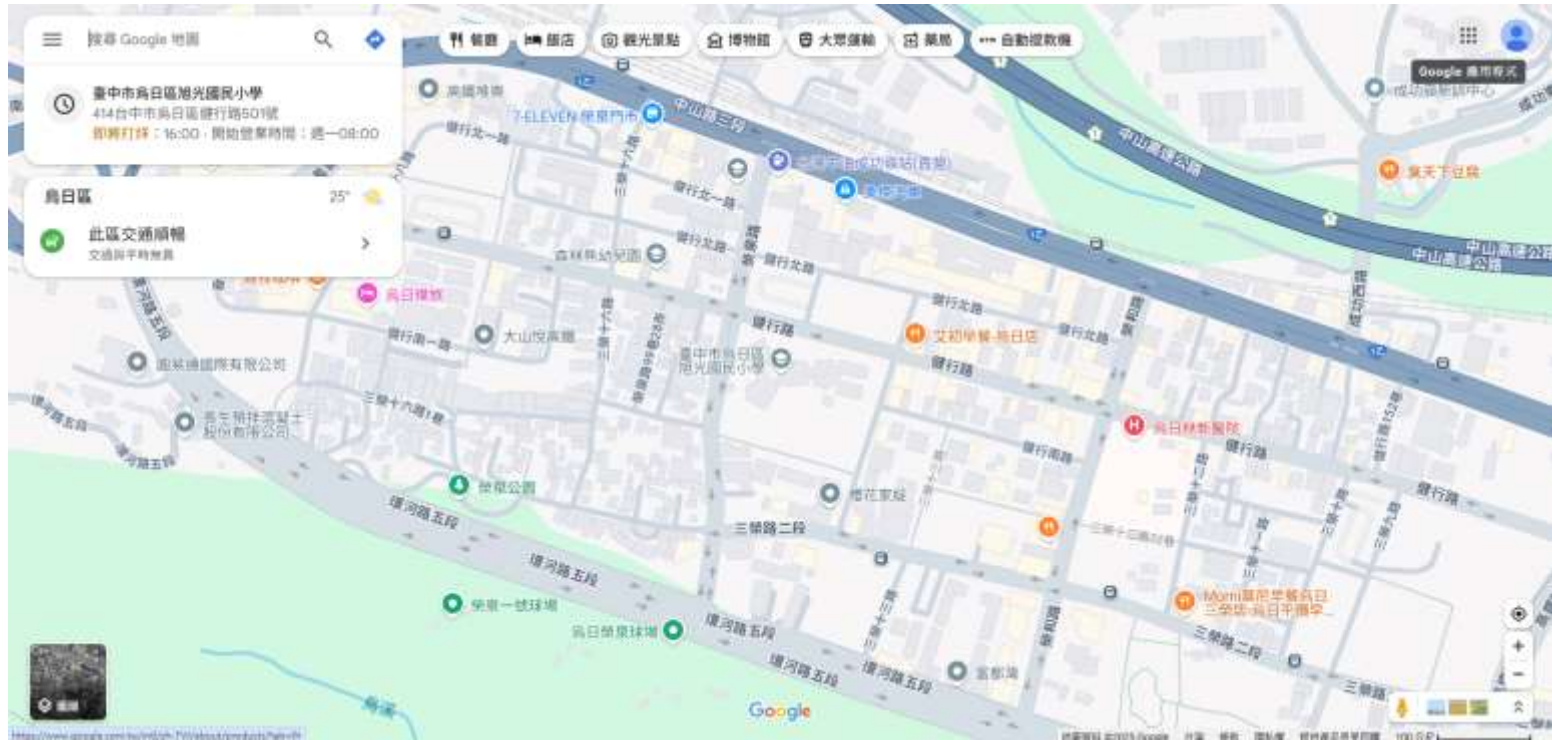

➤ 4/30(三) 臺中市旭光國小交通資訊
414台中市烏日區健行路501號(google地圖)